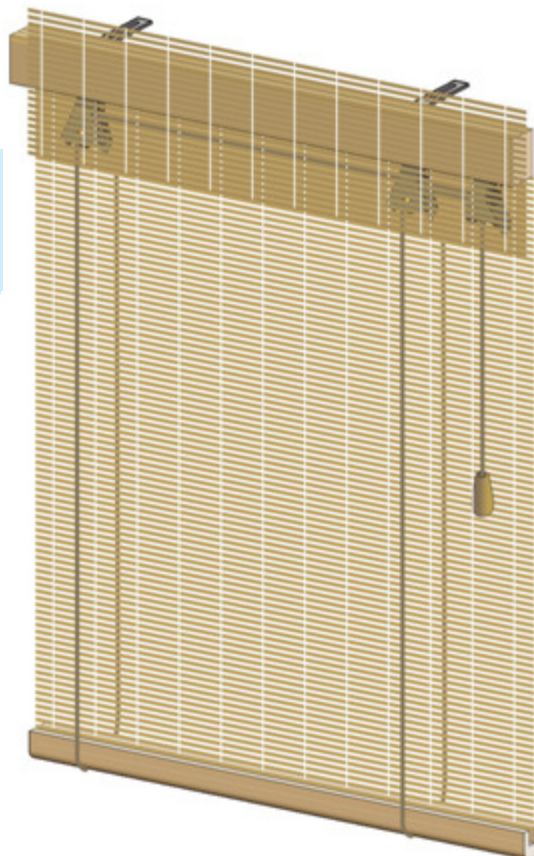

## estore de palito

Criado para ser integrado em ambientes onde a madeira predomina, conseguindo transmitir uma imagem e luz que só a mesma consegue.

A sua concepção pode ser feita toda em palitos redondos, como em pequenas tabuinhas, ou até mesmo defenido pelo cliente a conjução dos dois.

O seu acabamento é extremamente diversificado, permitindo um acabamento vernizado de elevada resistência mantendo assim a presença dos veios da madeira, como lacado em qualquer cor.