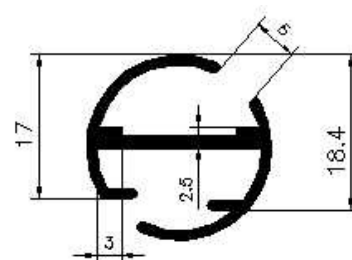

Tubo RI. 32 refª 1703

Perfis de alumínio

Tubo de mosquiteiro refª 1186

Terminal de rolo refª 1094

Guia de mosquiteiro refª 0041

Terminal de mosquiteiro refª 1067

fc protecção sol

Perfis de alumínio

Guia central mosquiteiro refª 1174

Guia inferior mosquiteiro refª 1069

Perfil fecho mosquiteiro refª 1068

Perfil Mosquiteiro de correr e fixa refª 1070

Perfis de alumínio

Caixa de 50 Rolbox refª 9050
Caixa de 92 Rolbox refª 9092