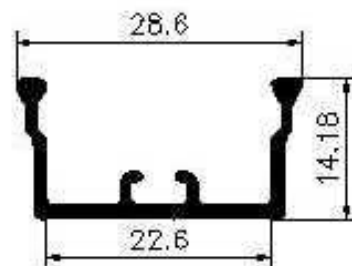

Tubo RI. 32 refª 1703

Perfis de alumínio

Tubo de mosquiteiro refª 1186

Terminal de rolo refª 1094

Guia de mosquiteiro refª 0041

Terminal de mosquiteiro refª 1067

fc protecção sol

Perfis de alumínio

Guia central mosquiteiro refª 1174

Guia inferior mosquiteiro refª 1069

Perfil fecho mosquiteiro refª 1068

Perfil Mosquiteiro de correr e fixa refª 1070

Perfis de alumínio

Caixa de 50 Rolbox refª 9050
Caixa de 92 Rolbox refª 9092