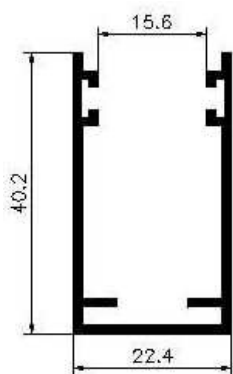

Tubo RI. 32 refª 1703

Perfis de alumínio

Tubo de mosquiteiro refª 1186

Terminal de rolo refª 1094

Guia de mosquiteiro refª 0041

Terminal de mosquiteiro refª 1067

fc protecção sol

Perfis de alumínio

Guia central mosquiteiro refª 1174

Guia inferior mosquiteiro refª 1069

Perfil fecho mosquiteiro refª 1068

Perfil Mosquiteiro de correr e fixa refª 1070

Perfis de alumínio

Caixa de 50 Rolbox refª 9050
Caixa de 92 Rolbox refª 9092